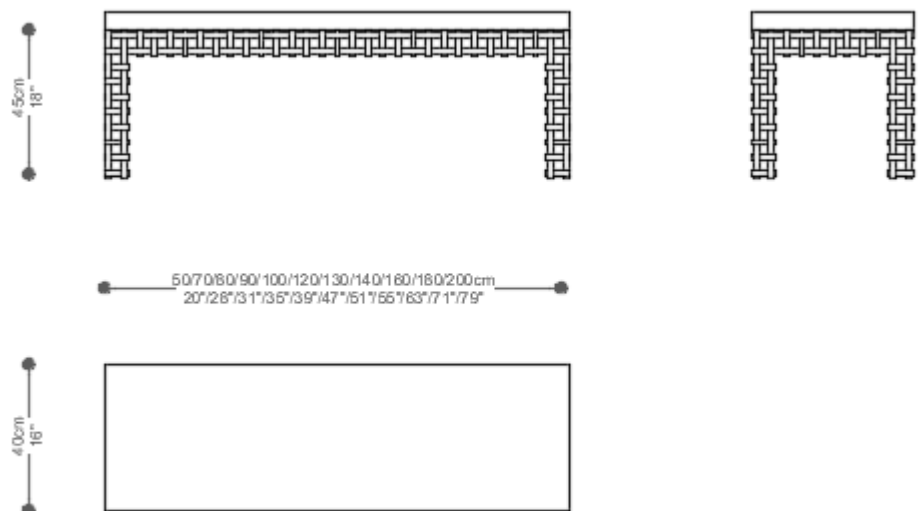

BANCO ILHA BELA COM ESTOFADO

GARANTIA: 1 ano

EMBALAGEM: O produto é embalado em papelão, com bordas e cantos protegidos com cantoneiras de polietileno e envolto em filme plástico.

BANCO
ILHA BELA

BRETON